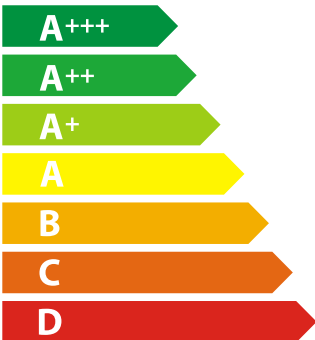

**ENERG**  
енергия · ενεργεια

Y UJ  
IE IA

**MORA**

**K8668BW**

**A**

**70 L**

**1.03 kWh/cycle\***

**0.80 kWh/cycle\***