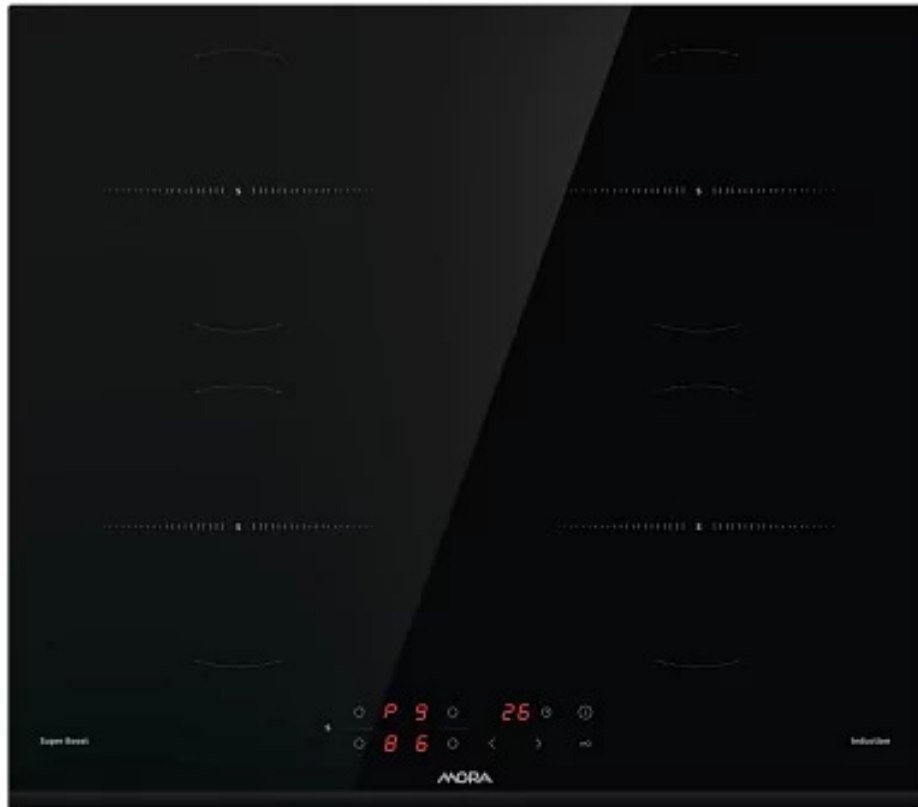

**MORA**

indukčná vstavaná sklokeramická platňa

**VDIT 631 FF**

**199.00 €**

šířka

Indukčná vstavaná sklokeramická platňa MORA VDIT 631 FF so skosenou prednou fazetou disponuje 4 indukčnými zónami, ktoré zahrievajú len dno nádoby a z dôvodu nízkej teploty povrchu varnej platne nedôjde k pripáleniu a platňa sa veľmi ľahko čistí. Indukčné varenie je nielen rýchle, úsporné, ale aj veľmi bezpečné. Varná platňa disponuje extra výkonom SuperBoost, ktorý zvyšuje intenzitu ohrievania, pre skrátenie času, potrebného na ohrev. S funkciou Timer je možné nastaviť časovač varenia až na 99 minút a varná platňa sa po uplynutí času automaticky vypne. Doplnkom je tzv. kuchynská minútka TimeMinutes, ktorá je nezávislá od varných zón, takže po uplynutí nastaveného času vás len upozorní špeciálny zvuk. Vďaka detskej poistke teraz nechať deti v kuchyni bez dozoru nebolo nikdy bezpečnejšie, pretože táto funkcia im bráni varnú platňu zapnúť.

- art. number: 743238
- EAN: 8590371079573
- Indukčná vstavaná sklokeramická platňa
- predná hrana skosená
- dotykové ovládanie
- 4 indukčné zóny
- 2x 180 mm 1,2/1,5 kW, 2x 180 mm 1,5/2 kW
- plynulá regulácia výkonu 0-9
- signalizácia funkcie
- funkcia SuperBoost (extra výkon na všetkých varných zónach súčasne)
- Timer (časový spínač varných zón s auto vypnutím)
- TimeMinutes (kuchynská minútka)
- KeyLock (bezpečnostné zamknutie ovládania varnej platne)
- PowerConnection (možnosť jednofázového pripojenia na 230V/16A)
- ukazovateľ zvyškového tepla
- automatické vypnutie indukčnej zóny po 1 min.
- elektrické napätie: 230/400 V
- menovitý príkon: 7 kW
- farba čierna

## Podrobné informácie

Farba	Čierna
Indukčná platňa	Áno
Šírka	590 mm
Výška	60 mm
Hĺbka	520 mm
Hmotnosť	9,6 kg
Menovitý príkon	7 kw
Počet varných zón	4
Hrana platne	Predná hrana skosená, ostatné zbrúsené
Detský zámok	Áno
Posuvné ovládanie Slider	Nie
FlexiZone	Nie
ConnectZone	Nie
Funkcia KeepWarm	Nie