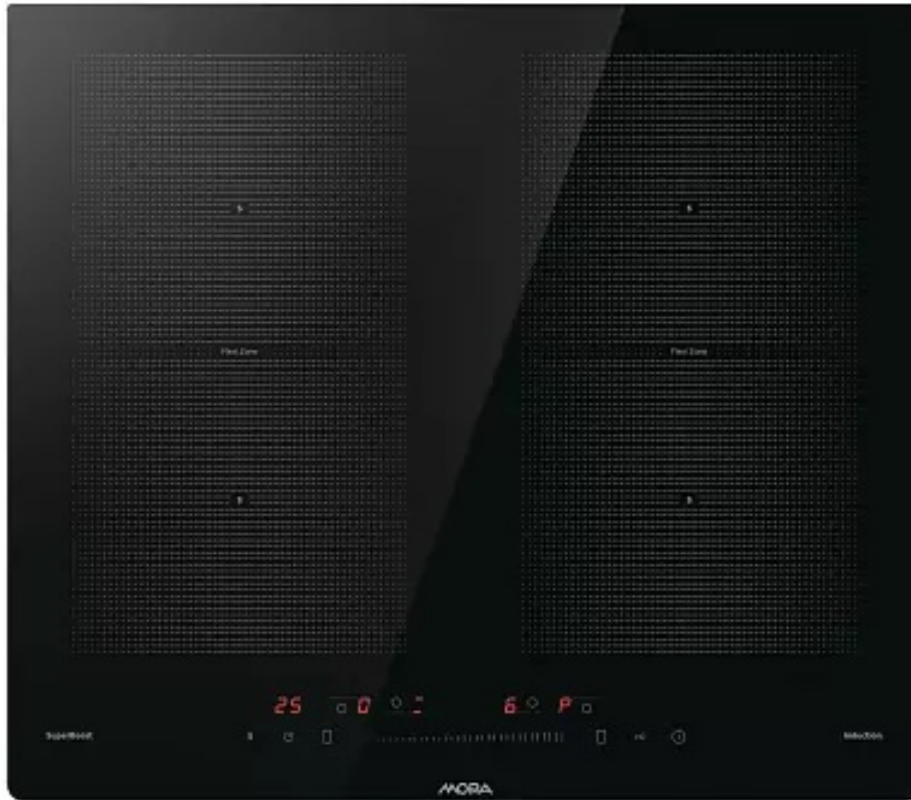

MORA

**PANVICA
ZADARMO**

indukčná vstavaná sklokeramická platňa

VDIS 654 C

319.00 €

Indukčná vstavaná sklokeramická platňa MORA VDiT 654 C s praktickými zbrúsenými hranami, vďaka čomu ju môžete jednoducho zabudovať aj do roviny s pracovnou doskou, disponuje 4 indukčnými zónami, ktoré zahrievajú len dno nádoby a z dôvodu nízkej teploty povrchu varnej platne nedôjde k pripáleniu a platňa sa veľmi ľahko čistí. Ponúka maximálnu flexibilitu a univerzálnosť, pokiaľ ide o počet, veľkosť alebo tvar riadu – od veľmi malých až po veľké, vrátane ľubovoľných tvarov. Vďaka špeciálnym oktagónovým zónam FlexiZone môžete spojiť dve varné zóny nad sebou a vytvoriť tak priestor pre viacero malých hrncov či jeden veľký hrniec alebo pekáč. Indukčné varenie je nielen rýchle, úsporné, ale aj veľmi bezpečné. Varná platňa disponuje extra výkonom SuperBoost, ktorý zvyšuje intenzitu ohrievania, pre skrátenie času, potrebného na ohrev. S funkciou Timer je možné nastaviť časovač varenia až na 99 minút a varná platňa sa po uplynutí času automaticky vypne. Doplnkom je tzv. kuchynská minútka TimeMinutes, ktorá je nezávislá od varných zón, takže po uplynutí nastaveného času vás len upozorní špeciálny zvuk. Vďaka detskej poistke teraz nechať deti v kuchyni bez dozoru nebolo nikdy bezpečnejšie, pretože táto funkcia im bráni varnú platňu zapnúť.