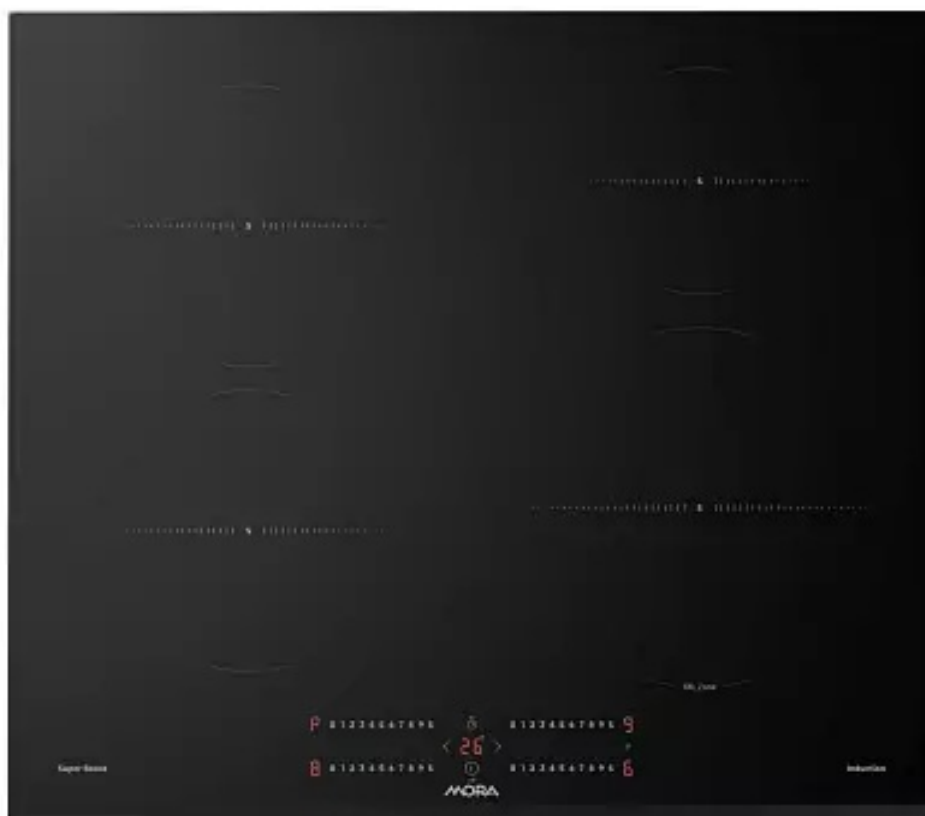

**MORA**

**NOVINKA  
MORA**

**PANVICA  
ZADARMO**

indukčná vstavaná sklokeramická platňa

**VDIS 65G FF**

**259.00 €**

MORA VDIS 65G FF s elegantnou skosenou prednou fazetou, ktorá dodáva varnej doske moderný a esteticky príťažlivý vzhľad, ponúka spoľahlivé a pohodlné varenie na 4 varných zónach. Funkcia SuperBoost krátkodobo zvýši výkon, čím výrazne skracuje čas potrebný na ohrev. O presné načasovanie sa postará Timer a kuchynská minútka TimeMinutes, zatiaľ čo funkcia Pause umožní varenie kedykoľvek na chvíľu prerušiť bez straty nastavených parametrov. Samozrejmosťou je aj detská poistka, ktorá zabráňuje nechcenému zapnutiu varnej dosky a zvyšuje bezpečnosť pri používaní v domácnosti.

- art. number: 747414
- EAN: 8590371082276
- Indukčná vstavaná platňa
- predná hrana skosená
- ostatné brúsené
- posuvné dotykové ovládanie EasySlide
- 4 indukčné varné zóny
- 1x 230 mm 1,5/2 kW, 2x 180 mm 1,5/2 kW, 1x 145 mm 1,2/1,6 kW
- 1x XXL Zone (230 mm zóna pre veľké hrnce a panvice)
- plynulá regulácia výkonu 0-9
- signalizácia funkcie
- SuperBoost (extra výkon u všetkých varných zón súčasne)
- Pause (okamžité dočasné zastavenie varenia bez straty nastavených parametrov)
- Timer (časový spínač varných zón s automatickým vypnutím)
- TimeMinutes (kuchynská minútka)
- KeyLock (bezpečnostné uzamknutie ovládania varnej platne)
- PowerConnection (možnosť jednofázového pripojenia na 230 V (32 A/16 A) / 400 V)
- možnosť personalizácie nastavenia - dĺžka a hlasitosť zvukového signálu
- ukazovateľ zvyškového tepla
- AutoStop (bezpečnostné vypnutie platne do 20 sekúnd po odobratí nádoby)
- elektrické napätie: 230/400 V
- menovitý príkon: 7,2 kW
- farba čierna