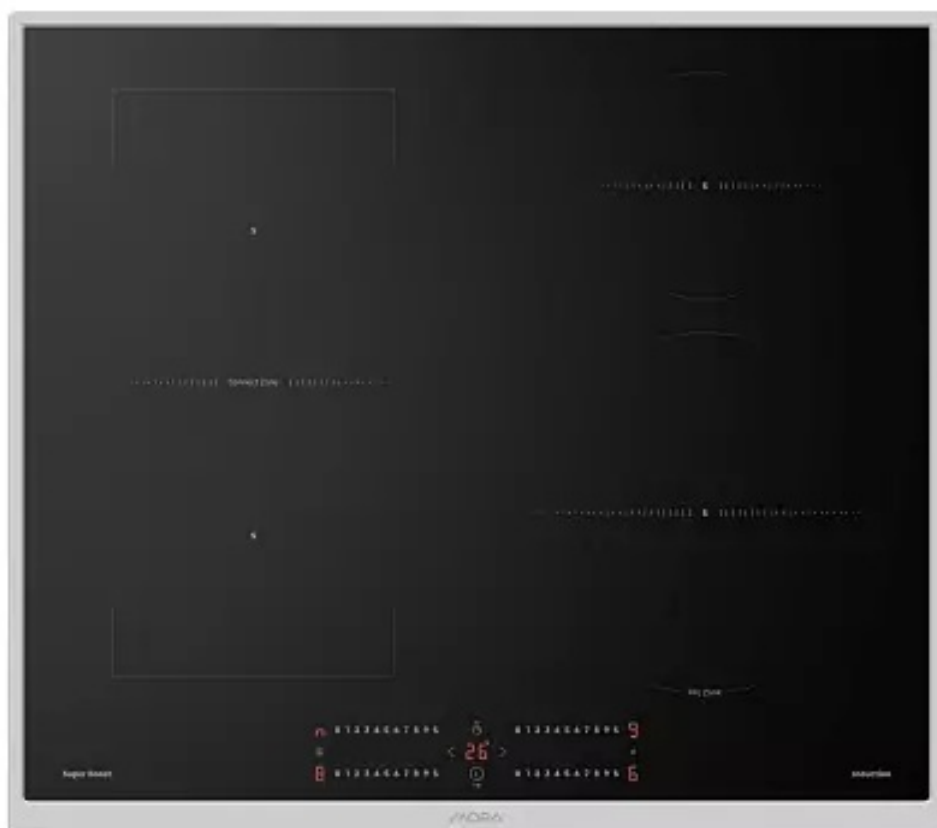

MORA

**NOVINKA
MORA**

**PANVICA
ZADARMO**

indukčná vstavaná sklokeramická platňa

VDIS 67H X

319.00 €

MORA VDIS 67H X s praktickým nerezovým rámom, ktorý chráni hrany varnej dosky pred poškodením a zároveň pomáha zachytiť prípadné pretečené tekutiny, aby nestiekli na pracovnú dosku, ponúka spoľahlivé a pohodlné varenie. Ponúka 4 indukčné varné zóny a funkciu SuperBoost, ktorá krátkodobo zvýši výkon a výrazne skracuje čas potrebný na ohrev. Funkcia ConnectZone jedným dotykom prepojí dve ľavé varné zóny do jednej veľkej. Vznikne tak priestranná varná plocha ideálna pre veľké panvice a hrnce, alebo ju môžete využiť na súčasné varenie v dvoch či troch menších nádobách naraz. O presné načasovanie sa postará Timer a kuchynská minútka TimeMinutes, zatiaľ čo funkcia Pause umožní varenie kedykoľvek na chvíľu prerušiť bez straty nastavených parametrov. Samozrejmosťou je aj detská poistka, ktorá zabraňuje nechcenému zapnutiu varnej dosky a zvyšuje bezpečnosť pri používaní v domácnosti.