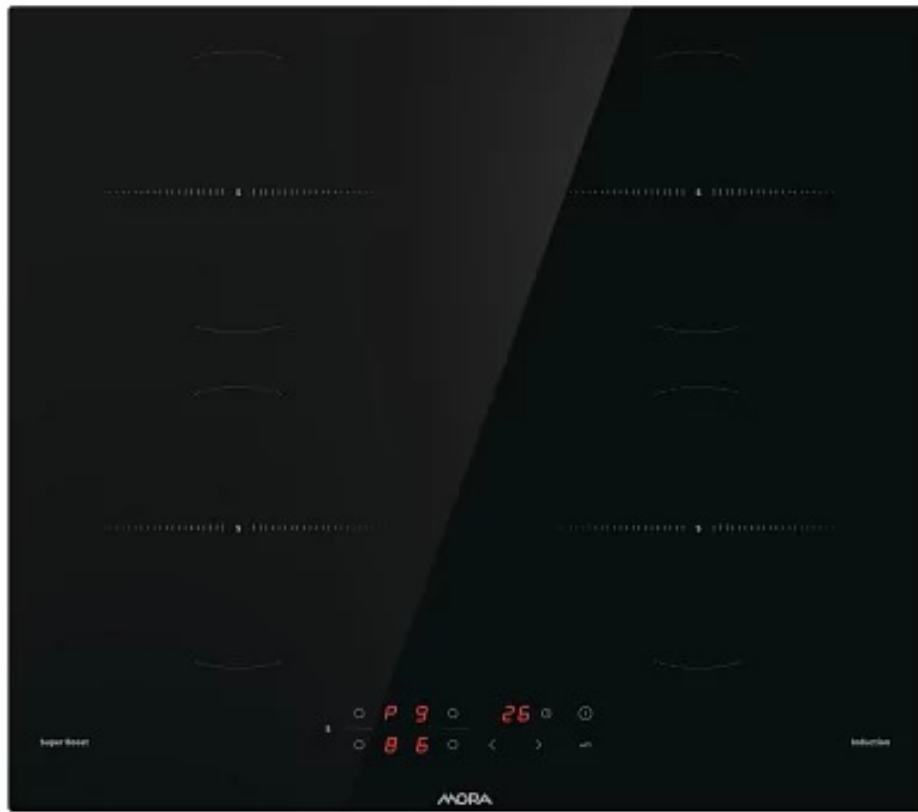

MORA

indukčná vstavaná sklokeramická platňa

VDIT 631 C

199.00 €

šířka

Indukčná vstavaná sklokeramická platňa MORA VDIG 631 C s praktickými zbrúsenými hranami, vďaka čomu ju môžete jednoducho zabudovať aj do roviny s pracovnou doskou, disponuje 4 indukčnými zónami, ktoré zahrievajú len dno nádoby a z dôvodu nízkej teploty povrchu varnej platne nedôjde k pripáleniu a platňa sa veľmi ľahko čistí. Indukčné varenie je nielen rýchle, úsporné, ale aj veľmi bezpečné. Varná platňa disponuje extra výkonom SuperBoost, ktorý zvyšuje intenzitu ohrievania, pre skrátenie času, potrebného na ohrev. S funkciou Timer je možné nastaviť časovač varenia až na 99 minút a varná platňa sa po uplynutí času automaticky vypne. Doplnkom je tzv. kuchynská minútka TimeMinutes, ktorá je nezávislá od varných zón, takže po uplynutí nastaveného času vás len upozorní špeciálny zvuk. Vďaka detskej poistke teraz nechať deti v kuchyni bez dozoru nebolo nikdy bezpečnejšie, pretože táto funkcia im bráni varnú platňu zapnúť.

- art. number: 743236
- EAN: 8590371079559
- Indukčná vstavaná sklokeramická platňa
- zbrúsené hrany - možnosť zabudovanie do pracovnej dosky
- dotykové ovládanie
- 4 indukčné zóny
- 2x 180 mm 1,2/1,5 kW, 2x 180 mm 1,5/2 kW
- plynulá regulácia výkonu 0-9
- signalizácia funkcie, funkcia SuperBoost (extra výkon na všetkých varných zónach súčasne)
- Timer (časový spínač varných zón s auto vypnutím)
- TimeMinutes (kuchynská minútka)
- KeyLock (bezpečnostné zamknutie ovládania varnej platne)
- PowerConnection (možnosť jednofázového pripojenia na 230V/16A)
- ukazovateľ zvyškového tepla
- automatické vypnutie indukčnej zóny po 1 min.
- elektrické napätie: 230/400 V
- menovitý príkon: 7 kW
- farba čierna

Podrobné informácie

Farba	Čierna
Indukčná platňa	Áno
Šírka	590 mm
Výška	60 mm
Hĺbka	520 mm
Hmotnosť	9,6 kg
Menovitý príkon	7 kw
Počet varných zón	4
Hrana platne	Zbrúsené hrany
Detský zámok	Áno
Posuvné ovládanie Slider	Nie
FlexiZone	Nie
ConnectZone	Nie
Funkcia KeepWarm	Nie