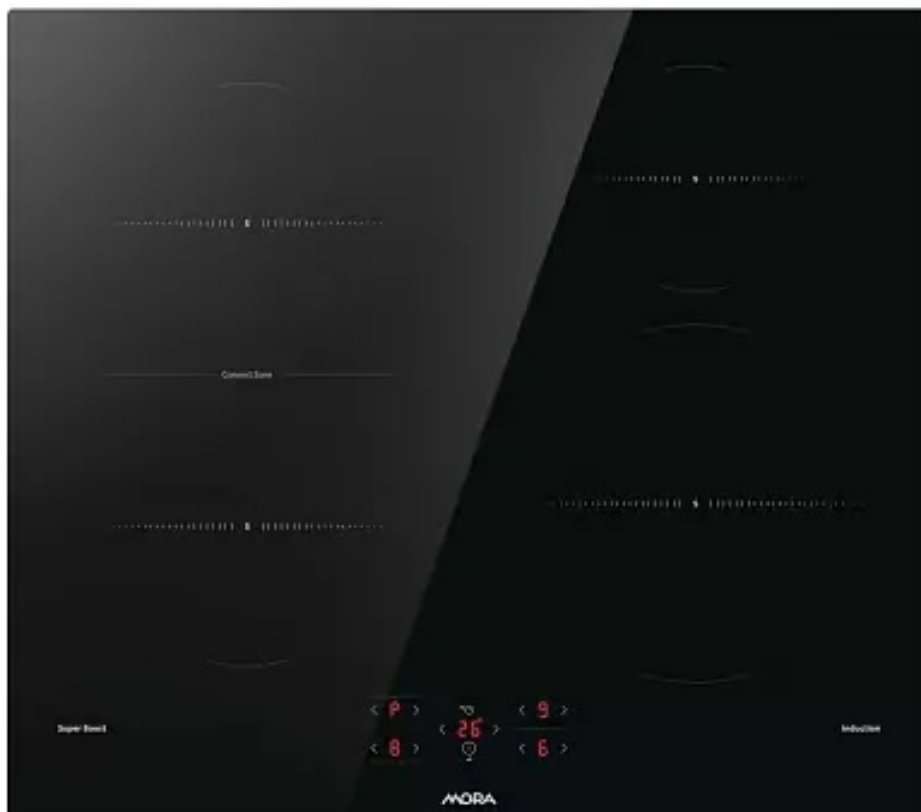

MORA

indukčná vstavaná sklokeramická platňa

VDIT 67E C

259.00 €

Indukčná vstavaná sklokeramická platňa MORA VDIT 67E C s praktickými brúsenými hranami, vďaka ktorým ju možno jednoducho zabudovať aj do roviny s pracovnou doskou, disponuje jednou prepojenou zónou ConnectZone pre zjednodušenie varenia vo veľkých hrncoch. Dve samostatné ľavé varné zóny nad sebou sa jediným dotykom premostia a spoja do jednej veľkej zóny, čo využijete pri príprave väčšieho množstva jedla a príloh naraz. Jednou z ďalších skvelých funkcií je extra výkon SuperBoost, ktorý zvyšuje intenzitu ohrievania, na skrátenie času, potrebného na ohrev. S funkciou Timer je možné nastaviť časovač varenia až na 99 minút a varná doska sa po uplynutí času automaticky vypne. Doplnkom je tzv. kuchynská minútka TimeMinutes, ktorá je nezávislá od varných zón, takže po uplynutí nastaveného času vás len upozorní špeciálny zvuk. Niektoré nastavenia je možné prispôbiť podľa vašich preferencií, nastaviť môžete dĺžku a hlasitosť zvukových signálov alebo automatický zámok či celkový maximálny výkon varnej platne.

- art. number: 743674
- EAN: 8590371079788
- indukčná vstavaná sklokeramická platňa
- zbrúsené hrany
- 4 indukčné varné zóny (2x ø 18 cm, 1,5/2 kW, 1x ø 14,5 cm, 1,2/1,6 kW, 1x ø 23 cm, 1,5/2 kW)
- 1x ConnectZone (spojenie dvoch 180 mm zón nad sebou - ľavá strana)
- plynulá regulácia výkonu 0-9
- signalizácia funkcie
- funkcia SuperBoost (extra výkon u všetkých varných zón)
- funkcia Timer (časový spínač varných zón s auto vypnutím)
- funkcia TimeMinutes (kuchynská minútka)
- možnosť personalizácie nastavenia
- ukazovateľ zvyškového tepla
- KeyLock (detský zámok - bezpečnostné zamknutie ovládania varnej dosky)
- PowerConnection (možnosť jednofázového pripojenia na 230V/16A)
- automatické vypnutie indukčnej zóny po 1 min.
- elektrické napätie 230/400 V
- menovitý príkon 7,2 kW
- farba čierna