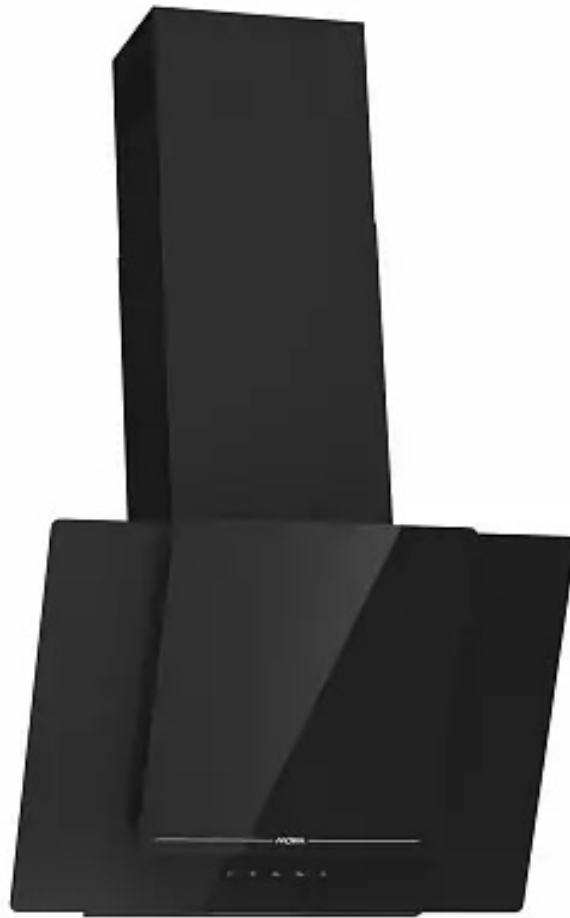

MORA

komínový odsávač

OV 686 GB

279.00 €

Komínový odsávač Mora OV 686 GB v elegantnom čiernom prevedení s dotykovým ovládaním, 3 výkonovými rýchlosťami odstráni dokonale nielen masť, ale aj pachy. Jedinečné kovové tukové filtre sú vylepšené špeciálnou polyuretánovou penou, ktorá eliminuje až 98 % všetkých tukových a iných nečistôt. Pena zároveň zachováva perfektnú absorpčnú účinnosť. Vďaka skosenej prednej časti budete mať dostatok priestoru na varenie, navyše sa nemusíte báť, že narazíte hlavou na hranu odsávača. LED osvetlenie perfektne osvieti varnú plochu takže budete mať dokonalý prehľad nad pripravovaným pokrmom. S maximálnym výkonom 608 m³/h a hlučnosťou 63 dB bude neoceniteľným pomocníkom vo Vašej domácnosti. Digestor možno použiť aj na vnútornú cirkuláciu vzduchu, stačí dokúpiť uhlíkové filtre. Samozrejmosťou je aj spätná klapka. Poteší Vás aj možnosť umývať kovové tukové filtre v umývačke a tým udržiavať odsávač v perfektnom stave bez zbytočnej námahy.

- art. number: 740823
- EAN: 8590371077715
- Komínový odsávač pár
- čierne sklo
- 3 rýchlosti odsávania
- perimetrické odsávanie
- dotykové ovládanie
- maximálny výkon odsávača 608 m³/h
- 1x LED osvetlenie
- celkový výkon osvetlenia 3 W
- hliníkové umývateľné filtre proti masťom s polyuretánovou penou, spätná klapka
- možnosť recirkulácie
- energetická trieda B
- ročná spotreba elektrickej energie 59,2 kWh
- elektrické napätie 230 V
- šírka 60 cm
- kód uhlíkového filtra pre recirkuláciu (nie je súčasťou): 808996
- kód recirkulácie sady (nie je súčasťou): 735631