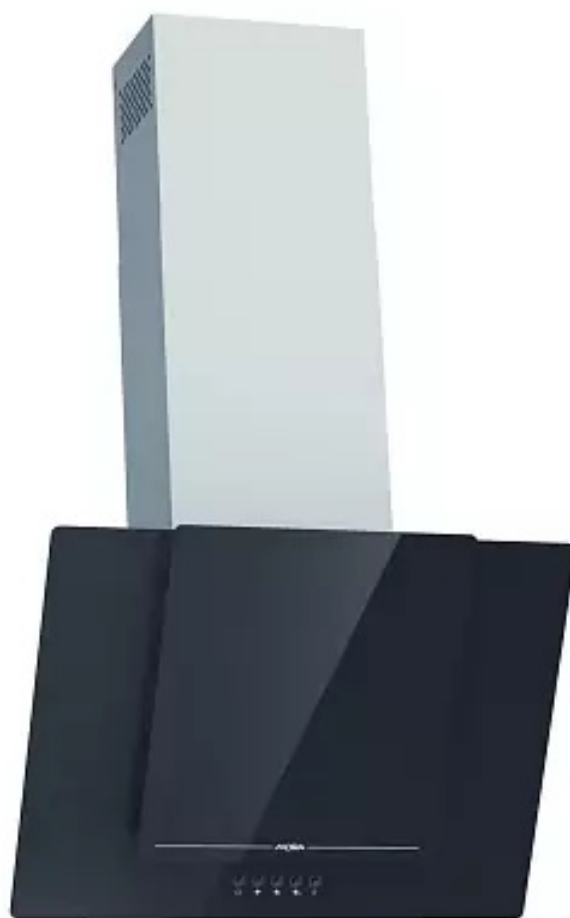

**MORA**

komínový odsávač

**OV 648 GBX**

**159.00 €**

Komínový odsávač Mora OVG 648 GB v elegantnom čiero nerezovom prevedení s tlačidlovým ovládaním, 3 výkonovými rýchlosťami odstráni dokonale nielen mastnotu, ale aj pachy. Jedinečné kovové tukové filtre sú vylepšené špeciálnou polyuretánovou penou, ktorá eliminuje až 98 % všetkých tukových a iných nečistôt. Pena zároveň zachováva perfektnú absorpčnú účinnosť. Vďaka skosenej prednej časti budete mať dostatok priestoru na varenie, navyše sa nemusíte báť, že narazíte hlavou na hranu odsávača. LED osvetlenie perfektne osvieti varnú plochu takže budete mať dokonalý prehľad nad pripravovaným pokrmom. S maximálnym výkonom 430 m3/h a hlučnosťou 61 dB bude neoceniteľným pomocníkom vo Vašej domácnosti. Digestor možno použiť aj na vnútornú cirkuláciu vzduchu, stačí dokúpiť uhlíkové filtre. Samozrejmosťou je aj spätná klapka. Poteší Vás aj možnosť umývať kovové tukové filtre v umývačke a tým udržiavať odsávač v perfektnom stave bez zbytočnej námahy.

- art. number: 736207
- EAN: 3838782419676
- Komínový odsávač
- 3 rýchlosti výkonu
- mechanické ovládanie
- perimetrické odsávanie
- maximálny výkon pri odťahu 430 m3/hod.
- LED osvetlenie 1x
- kovové filtre proti mastnotám s polyuretánovou penou
- horní odťah 150 mm
- spätná klapka
- možnosť recirkulácie
- energetická trieda B
- roční spotreba el. energie 39,7 kWh
- maximálna hlučnosť 61 dB (A) re 1 pW
- elektrické napätie 230 V
- šírka 60 cm
- 
- 

## Podrobné informácie

Farba	Nerez/čiernie sklo
Maximálna hlučnosť	61 dB
Ročná spotreba el. energie	39,7 kWh/rok
Šírka	60 cm
Výška	375 mm
Hĺbka	336 mm
Hmotnosť	13 kg
Menovitý príkon	183 W
Typ odsávača	Vertikálny
Počet výkonnostných stupňov	3
Maximálny výkon odsávania	430 m3/h
Maximálny výkon recirkulácie	206 m3/h
Výška tela odsávača	375 mm
Výška komína	575/705 mm
Typ inštalácie	Voľne stojaci, na stenu
Farba komína	Nerez
Farba tela odsávača	Čierna

 extra tichý chod - ikona

 Typ osvetlenia

 šírka 60 cm