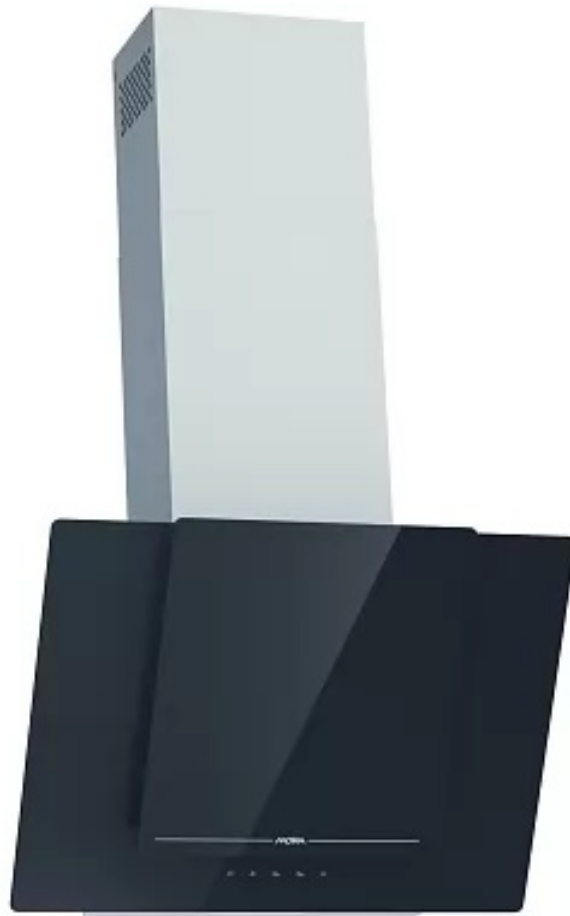

**MORA**

komínový odsávač

**OV 686 GBX**

**249.00 €**

Komínový odsávač Mora OVG 648 GBX v elegantnom čierno nerezovom prevedení s dotykovým ovládaním, 3 výkonovými rýchlosťami odstráni dokonale nielen mastnotu, ale aj pachy. Jediné kovové tukové filtre sú vylepšené špeciálnou polyuretánovou penou, ktorá eliminuje až 98 % všetkých tukových a iných nečistôt. Pena zároveň zachováva perfektnú absorpčnú účinnosť. Vďaka skosenej prednej časti budete mať dostatok priestoru na varenie, navyše sa nemusíte báť, že narazíte hlavou na hranu odsávača. LED osvetlenie perfektne osvieti varnú plochu takže budete mať dokonalý prehľad nad pripravovaným pokrmom. S maximálnym výkonom 608 m3/h a hlučnosťou 63 dB bude neoceniteľným pomocníkom vo Vašej domácnosti. Digestor možno použiť aj na vnútornú cirkuláciu vzduchu, stačí dokúpiť uhlíkové filtre. Samozrejmosťou je aj spätná klapka. Poteší Vás aj možnosť umývať kovové tukové filtre v umývačke a tým udržiavať odsávač v perfektnom stave bez zbytočnej námahy.

- art. number: 736209
- EAN: 3838782419690
- Komínový odsávač pár
- 3 rýchlosti výkonu
- dotykové ovládanie
- perimetrické odsávanie
- maximálny výkon pri odťahu 608 m3/hod.
- LED osvetlenie 2x
- kovové filtre proti mastnotám s polyuretánovou penou
- horní odťah 150 mm
- spätná klapka
- možnosť recirkulácie
- energetická trieda B
- roční spotreba el. energie 39,7 kWh
- maximálna hlučnosť 61 dB (A) re 1 pW
- elektrické napätie 230 V
- šírka 60 cm
- 
- 

Farba tela odsávača	Čierna
Energetická trieda odsávača	B
Materiál tukového filtra	Umývateľný hliníkový
Počet svetiel	1
Priemer odťahu	150 mm
Spätná klapka	Áno
Typ osvetlenia	LED
Celkový výkon osvetlenia	3 w