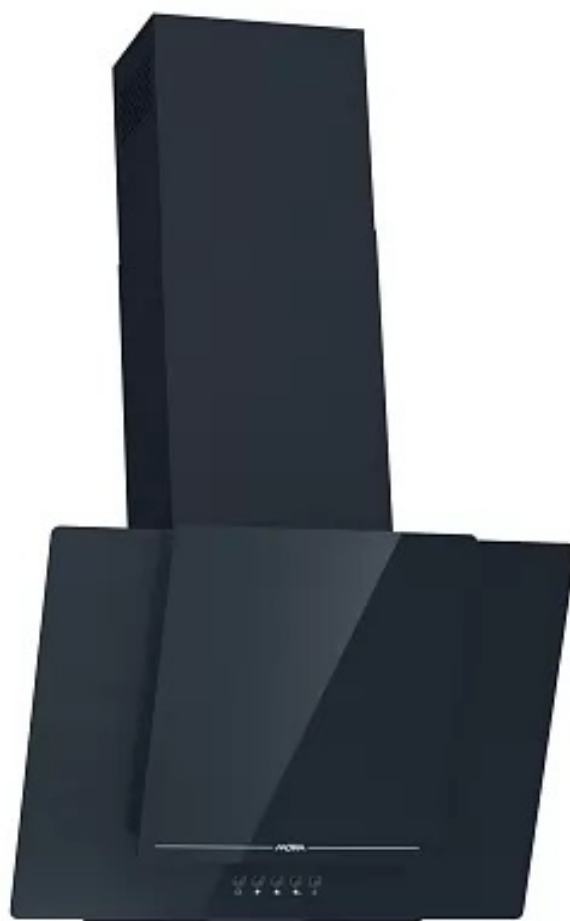

MORA

Komínový odsavač

OVG 648 GB

159.00 €

Komínový odsávač Mora OVG 648 GB v elegantnom čiernom prevedení s tlačidlovým ovládaním, 3 výkonovými rýchlosťami odstráni dokonale nielen masť, ale aj pachy. Jedinečné kovové tukové filtre sú vylepšené špeciálnou polyuretánovou penou, ktorá eliminuje až 98 % všetkých tukových a iných nečistôt. Pena zároveň zachováva perfektnú absorpčnú účinnosť. Vďaka skosenej prednej časti budete mať dostatok priestoru na varenie, navyše sa nemusíte báť, že narazíte hlavou na hranu odsávača. LED osvetlenie perfektne osvieti varnú plochu takže budete mať dokonalý prehľad nad pripravovaným pokrmom. S maximálnym výkonom 430 m³/h a hlučnosťou 61 dB bude neoceniteľným pomocníkom vo Vašej domácnosti. Digestor možno použiť aj na vnútornú cirkuláciu vzduchu, stačí dokúpiť uhlíkové filtre. Samozrejmosťou je aj spätná klapka. Poteší Vás aj možnosť umývať kovové tukové filtre v umývačke a tým udržiavať odsávač v perfektnom stave bez zbytočnej námahy.

- art. number: 736208
- EAN: 3838782419683
- Komínový odsávač
- 3 rýchlosti výkonu
- mechanické ovládanie
- perimetrické odsávanie
- maximálny výkon pri odťahu 430 m³/hod.
- LED osvetlenie 2x
- kovové filtre proti masťom s polyuretánovou penou
- horný odťah 150 mm
- spätná klapka
- možnosť recirkulácie
- energetická trieda B
- roční spotreba el. energie 39,7 kWh
- maximálna hlučnosť 61 dB (A) re 1 pW
- elektrické napätie 230 V
- šírka 60 cm
-

Podrobné informácie

Farba	Čierne sklo
Maximálna hlučnosť	61 dB
Ročná spotreba el. energie	39,7 kWh/rok
Šírka	600 mm
Výška	380 mm
Hĺbka	336 mm
Hmotnosť	12,4 kg
Menovitý príkon	183 W
Typ odsávača	Vertikálny
Počet výkonnostných stupňov	3
Maximálny výkon odsávania	430 m ³ /h
Maximálny výkon recirkulácie	206 m ³ /h
Výška tela odsávača	375 mm
Výška komína	575/705 mm
Typ inštalácie	Voľne stojaci, na stenu
Farba komína	Čierna
Farba tela odsávača	Čierna
Energetická trieda odsávača	B

 šírka 60 cm