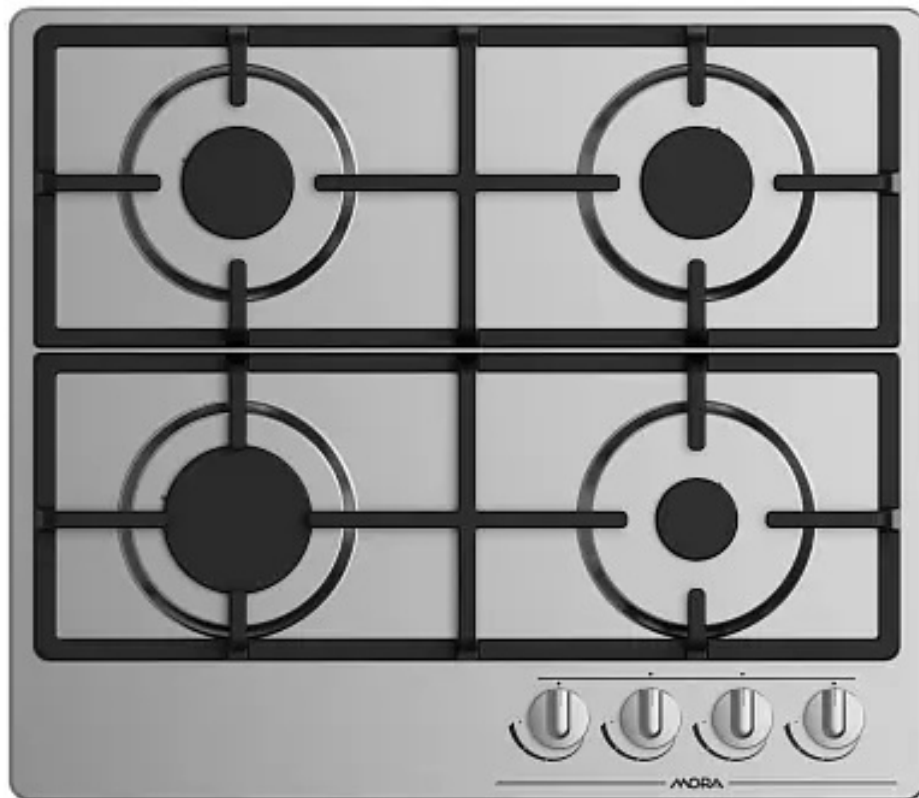

MORA

plynová vstavaná varná platňa

VDP 647 X7

139.00 €

Plynová varná platňa MORA VDP 647 X7 v elegantnom nerezovom prevedení má 4 plynové horáky osadené poistkami STOP GAS, ktoré Vám zabezpečia pocit bezpečia. Poistka STOP GAS automaticky zastaví prívod plynu pri náhodnom zhasnutí plameňa horákov či obyčajnom nechcenom otočení gombíka plynu. Integrované elektrické zapalovanie, komfortne uložené priamo v jednotlivých gombíkoch kohútov je dnes už samozrejmosťou. Stačí stlačiť gombík, následne otočiť a vybraný horák sa automaticky zapáli. Horáky sú kryté dvojdielnou liatinovou mriežkou, ktorá zaistí bezpečný posun riadu vo všetkých smeroch.

- art. number: 742053
- EAN: 8590371078361
- Plynová vstavaná varná platňa
- Nerez
- 4 plynové horáky s poistkami STOP GAS (2x 7,35 cm, 1,75 kW, 1x 5,38 cm, 1 kW, 1x 10 cm, 3 kW) Elektrické zapalovanie horákov v gombíkoch
- Dvojdielna liatinová varná mriežka
- Elektrické napätie 230 V
- Pripojenie plynu G1/2"
-

Podrobné informácie

| | |
|----------------------------|-------------|
| Farba | Nerez |
| Šírka | 600 mm |
| Výška | 89 mm |
| Hĺbka | 520 mm |
| Hmotnosť | 11,5 kg |
| Počet varných zón | 4 |
| Počet varných mriežok | 2 |
| Pripojenie na plyn | G 1/2" |
| Trojité horák | Nie |
| Zapalovanie horákov | Integrované |
| Ovládanie | Gombíky |
| Poistky k horákom STOP GAS | Áno |
| Materiál varnej mriežky | Liatina |
| Materiál platne | Nerez |