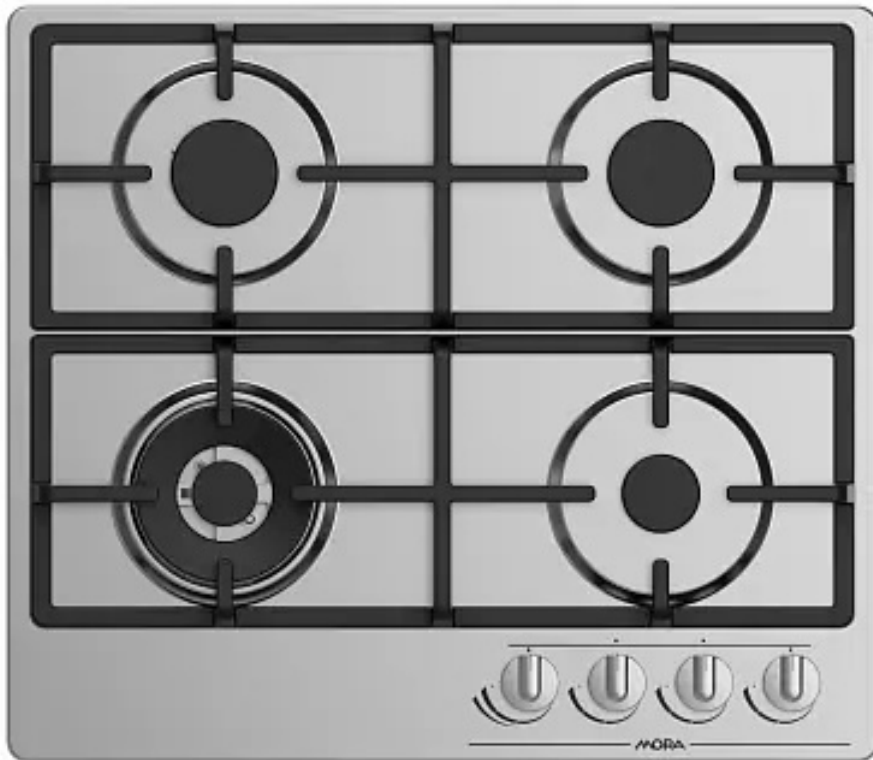

**MORA**

plynová vstavaná varná platňa

**VDP 665 X7**

**199.00 €**

Plynová varná platňa MORA VDP 665 X7 v elegantnom nerezovom prevedení má 4 plynové horáky osadené poistkami STOP GAS, ktoré Vám zabezpečia pocit bezpečia. Poistka STOP GAS automaticky zastaví prívod plynu pri náhodnom zhasnutí plameňa horákov či obyčajnom nechcenom otočení gombíka plynu. Integrované elektrické zapalovanie, komfortne uložené priamo v jednotlivých gombíkoch kohútov je dnes už samozrejmosťou. Stačí stlačiť gombík, následne otočiť a vybraný horák sa automaticky zapáli. Horáky sú kryté dvojdielnou liatinovou mriežkou, ktorá zaistí bezpečný posun riadu vo všetkých smeroch. Priaznivci ázijskej kuchyne ocenia nový dvojitý wok horák so špeciálnym tvarom plynovej korunky, ktorá nasmeruje plameň priamo pod wok panvicu, čo zaistí špičkový ohrev s výkonom až 4 kW. Jedlá čínskej kuchyne či prípravu jedál rôznymi kulinárskymi technikami zvládnete profesionálne, jednoducho a za extra krátky čas.

- art. number: 742055
- EAN: 8590371078378
- Plynová vstavaná varná platňa
- Nerez
- 4 plynové horáky s poistkami STOP GAS (1x 12,3 cm, 4 kW, 1x 5,38 cm, 1 kW, 2x 7,35 cm, 1,75 kW)
- Extra dvojitý WOK hořák
- Elektrické zapalovanie horákov v gombíkoch
- Dvojdielna liatinová varná mriežka
- Elektrické napätie 230 V
- Pripojenie plynu G1/2"
- 

## Podrobné informácie

Farba	Nerez
Šírka	600 mm
Výška	89 mm
Hĺbka	520 mm
Hmotnosť	11,5 kg
Počet varných zón	4
Počet varných mriežok	2
Pripojenie na plyn	G 1/2"
Trojité horák	Áno
Zapalovanie horákov	Integrované
Ovládanie	Gombíky
Poistky k horákam STOP GAS	Áno
Materiál varnej mriežky	Liatina
Materiál platne	Nerez