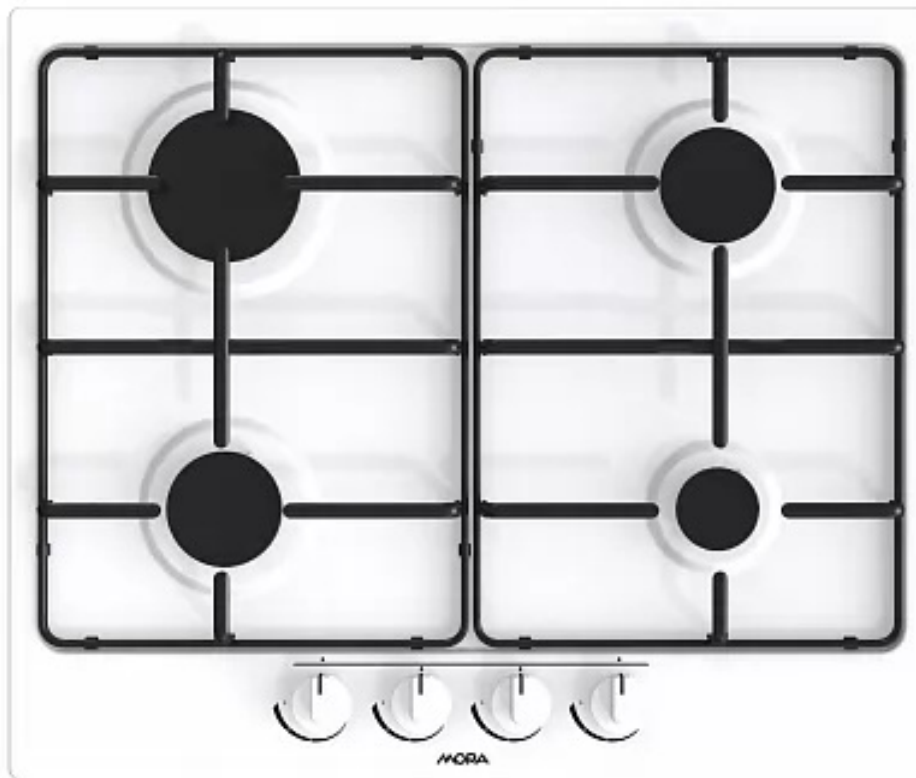

**MORA**

plynová vstavaná varná platňa

**VDP 647 W**

129.00 €

Plynová varná platňa MORA VDP 647 W v jemnom bielom prevedení má 4 plynové horáky s 3 veľkosťami - malým horákom, dvoma strednými a veľkým horákom, ktoré sú navyše osadené poistkami STOP GAS, ktoré Vám zabezpečia pocit bezpečia. Poistka STOP GAS automaticky zastaví prívod plynu pri náhodnom zhasnutí plameňa horákov či obyčajnom nechcenom otočení gombíka plynu. Integrované elektrické zapalovanie, komfortne uložené priamo v jednotlivých gombíkoch kohútov je dnes už samozrejmosťou. Stačí stlačiť gombík, následne otočiť a vybraný horák sa automaticky zapáli. Horáky sú kryté dvojdielnu smaltovanou mriežkou, ktorá zaistí bezpečný posun riadu vo všetkých smeroch.

- art. number: 737285
- EAN: 3838782453151
- plynová vstavaná varná platňa
- biela farba
- 4 plynové horáky s poistkami STOP GAS
- elektrické zapalovanie horákov v gombíkoch
- dvojdielna varná mriežka
- elektrické napätie 230 V
- pripojenie plynu G1/2"
- 

## Podrobné informácie

Farba	Biela
Šírka	610 mm
Výška	90 mm
Hĺbka	510 mm
Hmotnosť	6,7 kg
Počet varných mriežok	2
Pripojenie na plyn	G 1/2"
Zapalovanie horákov	Integrované
Ovládanie	Gombíky
Poistky k horákom STOP GAS	Áno
Materiál varnej mriežky	Smaltovaná oceľ
Materiál platne	Oceľ

 pripojenie výrobku 230V - ikona

 šírka 61 cm