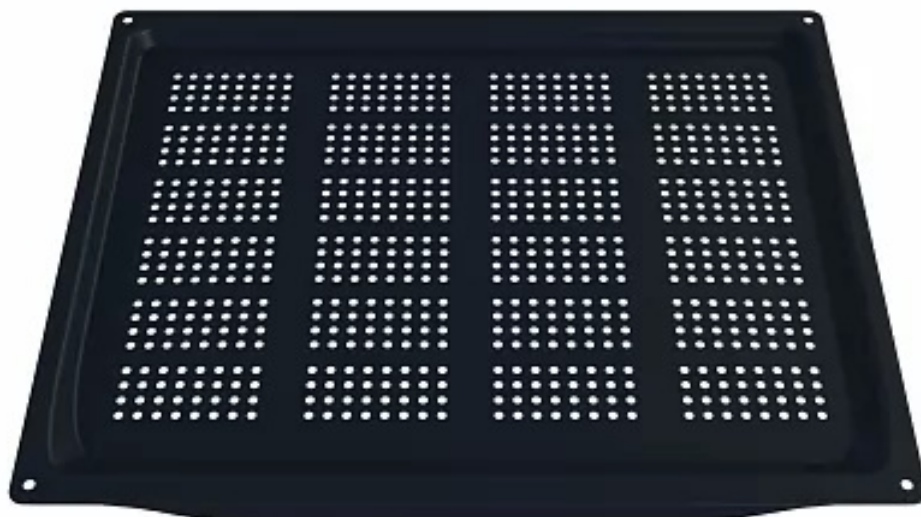

MORA

príslušenstvo k sporákom a vstavaným rúram

**Perforovaný
plech na pečenie
v pare, pre rúry a
sporáky š. 60 cm
(rozmery 456 x
360 x 15 mm) /
852601**

25.90 €

- art. number: 852601
-