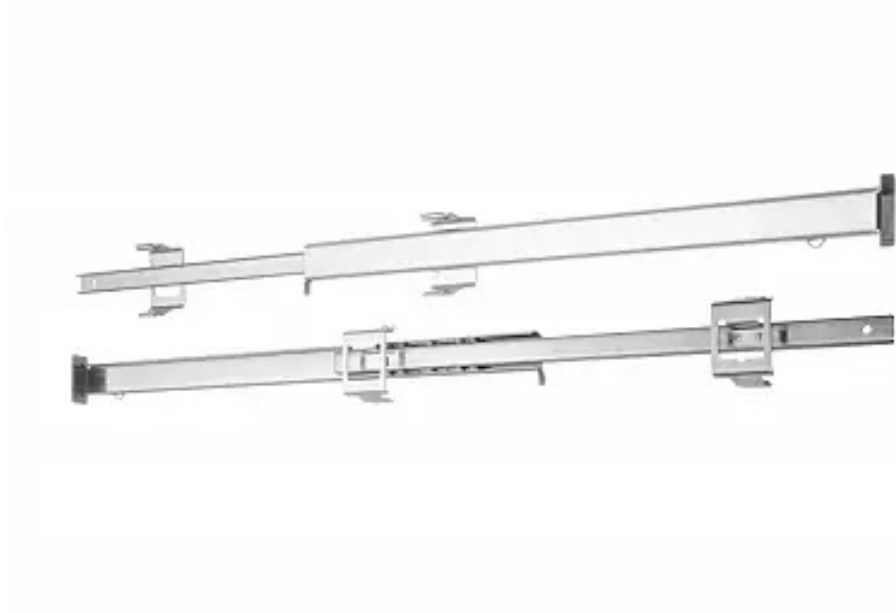

MORA

príslušenstvo k sporákom a vstavaným rúram

**Súprava
teleskopických
výsuvov - KLIK
systém, 1 úroveň,
pre rúry š. 60 cm /
863768**

69.00 €

- art. number: 863768
-