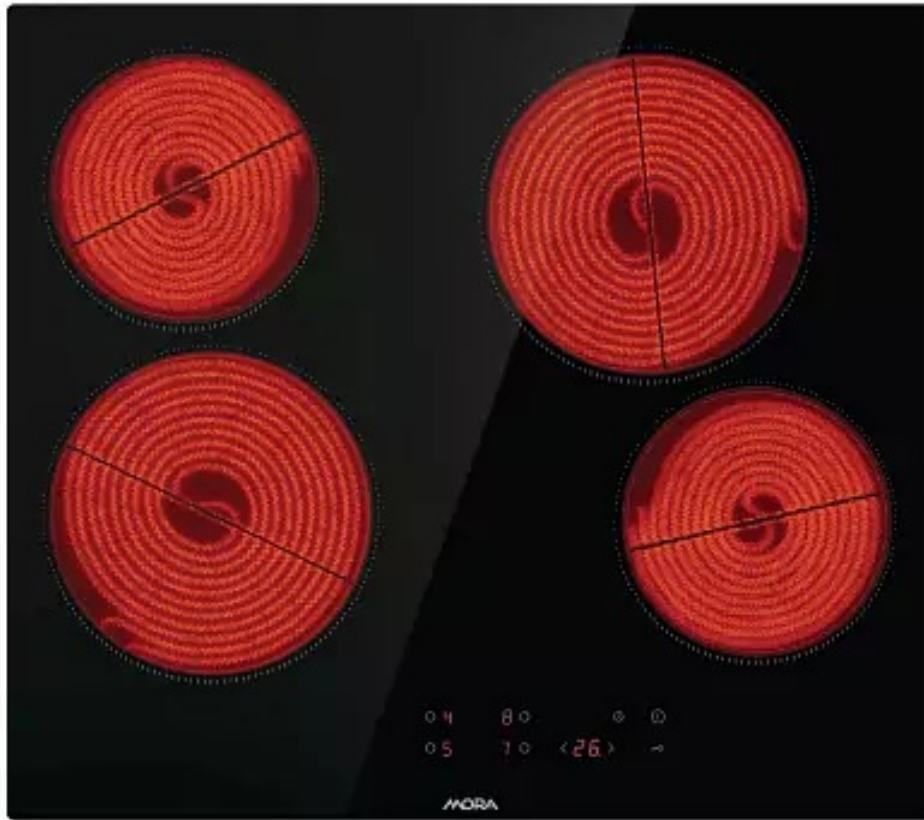

MORA

sklokeramická vstavaná platňa

VDS 63 C

139.00 €

Sklokeramická varná platňa MORA VDS 63 C v čiernom prevedení s praktickými zbrúsenými hranami, vďaka čomu ju môžete jednoducho zabudovať aj do roviny s pracovnou doskou, disponuje 4 Hi-Light varnými zónami. S ukazovateľom zvyškového tepla na platni viete, ktorá zóna je ešte horúca a ste tak chránení pred nepríjemným popálením a inými nehodami. Zostatkové teplo tiež môžete využiť aj na rozmrazovanie alebo ohrev uvareného jedla. Dotykové ovládanie s plynulou reguláciou výkonu so zvukovým signálom bolo navrhnuté tak, aby zaberalo minimum miesta, ale stále Vám poskytovalo dokonalý prehľad o stave varenia. Sklokeramický povrch sa veľmi ľahko čistí, stačí ho utrieť a varná doska je opäť čistá bez námahy a pohodlne. Vďaka funkcii KeepWarm zostane pokrm teplý aj pre oneskorencov, funkcia udržuje stabilnú teplotu zóny 70 °C, takže hotové jedlá si tak uchovávajú teplotu a svoju pôvodnú chuť, kým ich nebudete servírovať. Funkcia KeyLock je vytvorená špeciálne pre rodiny s malými deťmi. Nechať deti v kuchyni bez dozoru nebolo nikdy bezpečnejšie, pretože táto možnosť im zamedzuje zapnúť varnú platňu. Funkcia Timer vám umožní nastaviť dobu varenia až na 99 minút. Ak poznáte optimálnu dobu varenia pre konkrétne jedlo, môžete nastaviť časovač a varná platňa sa po uplynutí nastavenej doby automaticky vypne. Pípnutie signalizuje, že je jedlo pripravené. Praktická funkcia Pause zastaví varenie a po opätovnej aktivácii bude pokračovať s rovnakými nastaveniami.

- art. number: 745688
- EAN: 8590371080555
- Sklokeramická vstavaná platňa
- brúsené hrany
- dotykové ovládanie výkonu
- 4 Hi-Light varné zóny, 2x 200 mm 1,8 kW, 2x 165 mm 1,2 kW
- ukazovateľ zvyškového tepla
- plynulá regulácia výkonu
- signalizácia funkcie
- Timer (časový spínač varných zón s auto vypnutím)
- KeyLock (bezpečnostné zamknutie ovládania varnej platne)
- elektrické napätie: 400 V
- menovitý príkon: 6 kW
- farba čierna
-