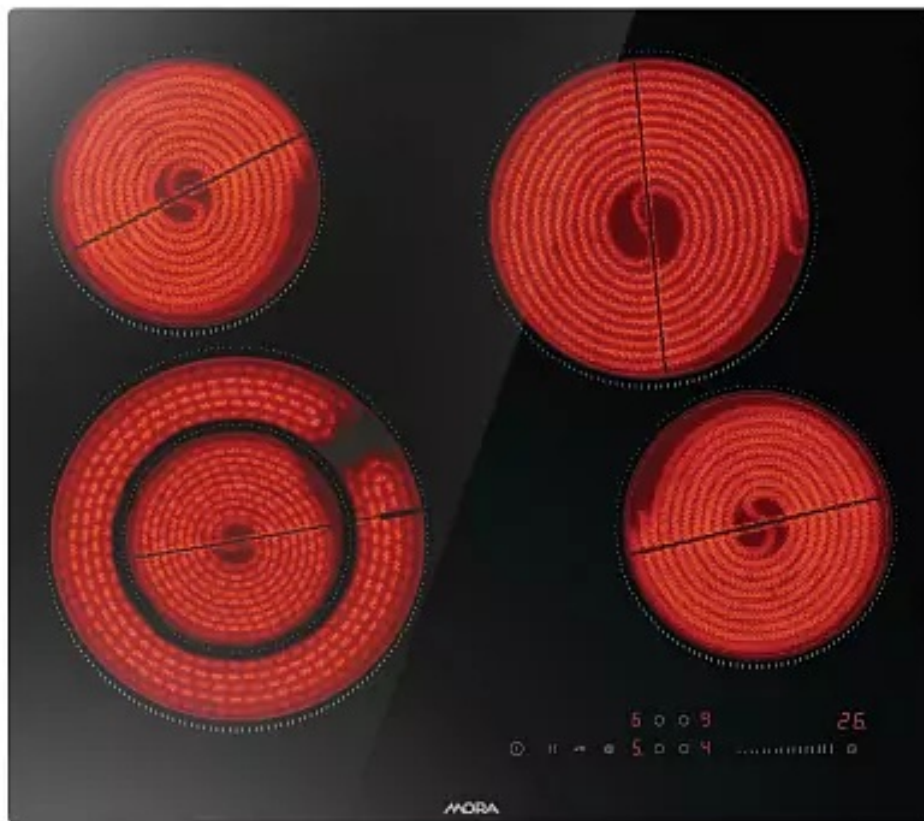

**MORA**

sklokeramická vstavaná platňa

**VDSS 632 C**

169.00 €

Sklokeramická varná platňa MORA VDSS 632 C v čiernom prevedení s praktickými zbrúsenými hranami, vďaka čomu ju môžete jednoducho zabudovať aj do roviny s pracovnou doskou, disponuje 4 Hi-Light varnými zónami. S ukazovateľom zvyškového tepla na platni viete, ktorá zóna je ešte horúca a ste tak chránení pred nepríjemným popálením a inými nehodami. Zostatkové teplo tiež môžete využiť aj na rozmrazovanie alebo ohrev uvareného jedla. Posúvne dotykové ovládanie s plynulou reguláciou výkonu so zvukovým signálom bolo navrhnuté tak, aby zaberalo minimum miesta, ale stále Vám poskytovalo dokonalý prehľad o stave varenia. Sklokeramický povrch sa veľmi ľahko čistí, stačí ho utrieť a varná doska je opäť čistá bez námahy a pohodlne. Funkcia KeyLock je vytvorená špeciálne pre rodiny s malými deťmi. Nechať deti v kuchyni bez dozoru nebolo nikdy bezpečnejšie, pretože táto možnosť im zamedzuje zapnúť varnú platňu. Funkcia Timer vám umožní nastaviť dobu varenia až na 99 minút. Ak poznáte optimálnu dobu varenia pre konkrétne jedlo, môžete nastaviť časovač a varná platňa sa po uplynutí nastavenej doby automaticky vypne. Pípnutie signalizuje, že je jedlo pripravené.

- art. number: 745701
- EAN: 8590371080586
- Sklokeramická vstavaná platňa
- brúsené hrany
- posúvne dotykové ovládanie výkonu
- 4 Hi-Light varné zóny
- 1x duozóna 135/230 mm, 1/2,2 kW, 1x 200 mm 1,8 kW, 2x 165 mm 1,2 kW
- ukazovateľ zvyškového tepla
- plynulá regulácia výkonu
- signalizácia funkcie
- Timer (časový spínač varných zón s auto vypnutím)
- KeyLock (bezpečnostné zamknutie ovládania varnej platne)
- elektrické napätie: 400 V
- menovitý príkon: 6,4 kW
- farba čierna