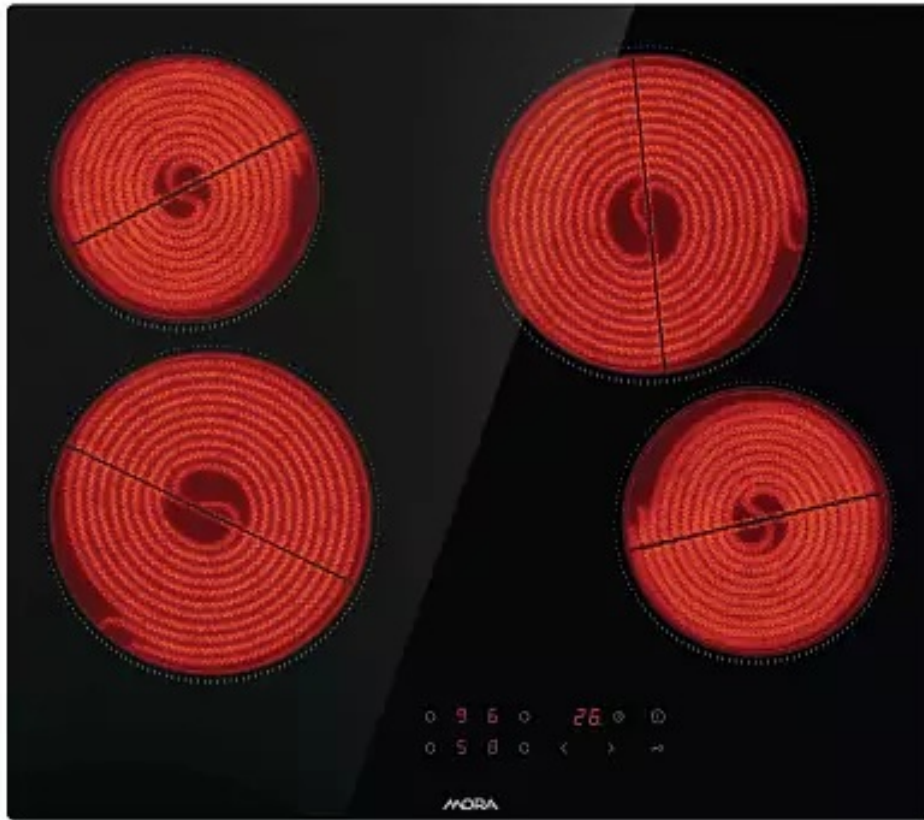

MORA

sklokeramická vstavaná platňa

VDST 631 C

139.00 €

Sklokeramická varná platňa MORA VDST 631 C v čiernom prevedení s praktickými zbrúsenými hranami, vďaka čomu ju môžete jednoducho zabudovať aj do roviny s pracovnou doskou, disponuje 4 Hi-Light varnými zónami. S ukazovateľom zvyškového tepla na platni viete, ktorá zóna je ešte horúca a ste tak chránení pred nepríjemným popálením a inými nehodami. Zostatkové teplo tiež môžete využiť aj na rozmrazovanie alebo ohrev uvareného jedla. Dotykové ovládanie s plynulou reguláciou výkonu so zvukovým signálom bolo navrhnuté tak, aby zaberalo minimum miesta, ale stále Vám poskytovalo dokonalý prehľad o stave varenia. Sklokeramický povrch sa veľmi ľahko čistí, stačí ho utrieť a varná doska je opäť čistá bez námahy a pohodlne. Vďaka funkcii KeepWarm zostane pokrm teplý aj pre oneskorencov, funkcia udržuje stabilnú teplotu zóny 70 °C, takže hotové jedlá si tak uchovávajú teplotu a svoju pôvodnú chuť, kým ich nebudete servírovať. Funkcia KeyLock je vytvorená špeciálne pre rodiny s malými deťmi. Nechať deti v kuchyni bez dozoru nebolo nikdy bezpečnejšie, pretože táto možnosť im zamedzuje zapnúť varnú platňu. Funkcia Timer vám umožní nastaviť dobu varenia až na 99 minút. Ak poznáte optimálnu dobu varenia pre konkrétne jedlo, môžete nastaviť časovač a varná platňa sa po uplynutí nastavenej doby automaticky vypne. Pípnutie signalizuje, že je jedlo pripravené. Praktická funkcia Pause zastaví varenie a po opätovnej aktivácii bude pokračovať s rovnakými nastaveniami.

- art. number: 745689
- EAN: 8590371080562
- Sklokeramická vstavaná platňa
- brúsené hrany
- dotykové ovládanie výkonu
- 4 Hi-Light varné zóny, 2x 200 mm 1,8 kW, 2x 165 mm 1,2 kW
- ukazovateľ zvyškového tepla
- plynulá regulácia výkonu
- signalizácia funkcie
- Timer (časový spínač varných zón s auto vypnutím)
- KeyLock (bezpečnostné zamknutie ovládania varnej platne)
- elektrické napätie: 400 V
- menovitý príkon: 6 kW
- farba čierna
-