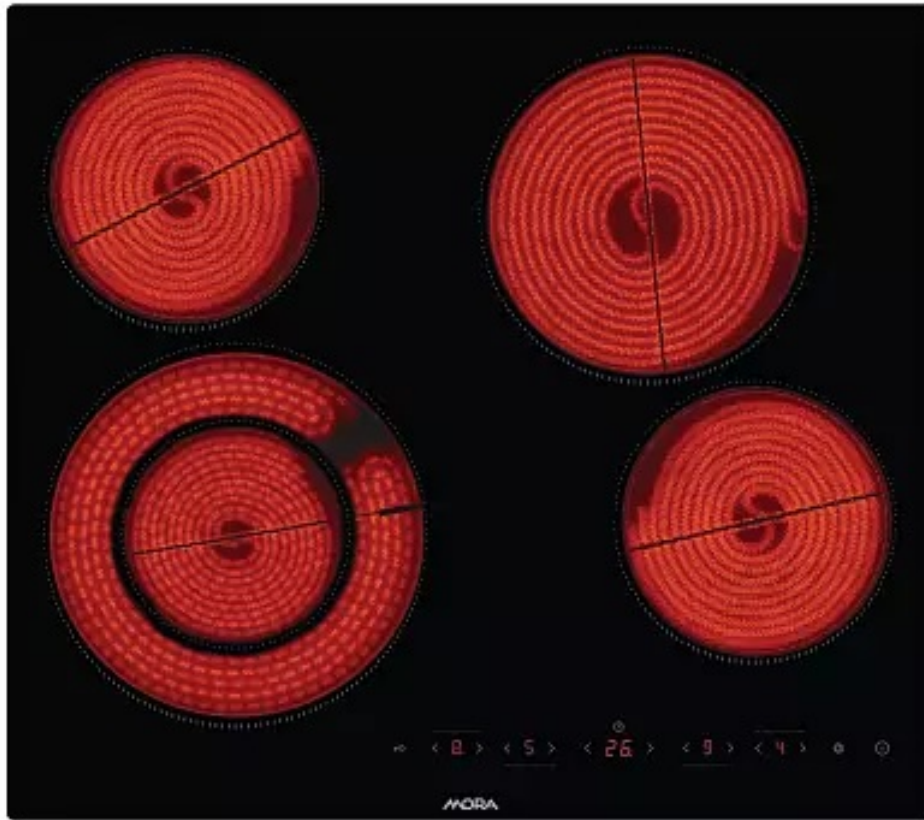

MORA

sklokeramická vstavaná platňa

VDST 632 C

159.00 €

Sklokeramická varná platňa MORA VDST 632 C v čiernom prevedení s praktickými zbrúsenými hranami, vďaka čomu ju môžete jednoducho zabudovať aj do roviny s pracovnou doskou, disponuje 4 Hi-Light varnými zónami. S ukazovateľom zvyškového tepla na platni viete, ktorá zóna je ešte horúca a ste tak chránení pred nepríjemným popálením a inými nehodami. Zostatkové teplo tiež môžete využiť aj na rozmrazovanie alebo ohrev uvareného jedla. Dotykové ovládanie s plynulou reguláciou výkonu so zvukovým signálom bolo navrhnuté tak, aby zaberalo minimum miesta, ale stále Vám poskytovalo dokonalý prehľad o stave varenia. Sklokeramický povrch sa veľmi ľahko čistí, stačí ho utrieť a varná doska je opäť čistá bez námahy a pohodlne. Vďaka funkcii KeepWarm zostane pokrm teplý aj pre oneskorencov, funkcia udržuje stabilnú teplotu zóny 70 °C, takže hotové jedlá si tak uchovávajú teplotu a svoju pôvodnú chuť, kým ich nebudete servírovať. Funkcia KeyLock je vytvorená špeciálne pre rodiny s malými deťmi. Nechať deti v kuchyni bez dozoru nebolo nikdy bezpečnejšie, pretože táto možnosť im zamedzuje zapnúť varnú platňu. Funkcia Timer vám umožní nastaviť dobu varenia až na 99 minút. Ak poznáte optimálnu dobu varenia pre konkrétne jedlo, môžete nastaviť časovač a varná platňa sa po uplynutí nastavenej doby automaticky vypne. Pípnutie signalizuje, že je jedlo pripravené. Praktická funkcia Pause zastaví varenie a po opätovnej aktivácii bude pokračovať s rovnakými nastaveniami.

- art. number: 745690
- EAN: 8590371080579
- Sklokeramická vstavaná platňa
- brúsené hrany
- dotykové ovládanie výkonu
- 4 Hi-Light varné zóny, 1x duozóna 135/230 mm, 1/2,2 kW, 1x 200 mm 1,8 kW, 2x 165 mm 1,2 kW
- ukazovateľ zvyškového tepla
- plynulá regulácia výkonu
- signalizácia funkcie
- Timer (časový spínač varných zón s auto vypnutím)
- KeyLock (bezpečnostné zamknutie ovládania varnej platne)
- elektrické napätie: 400 V
- menovitý príkon: 6,4 kW
- farba čierna
-