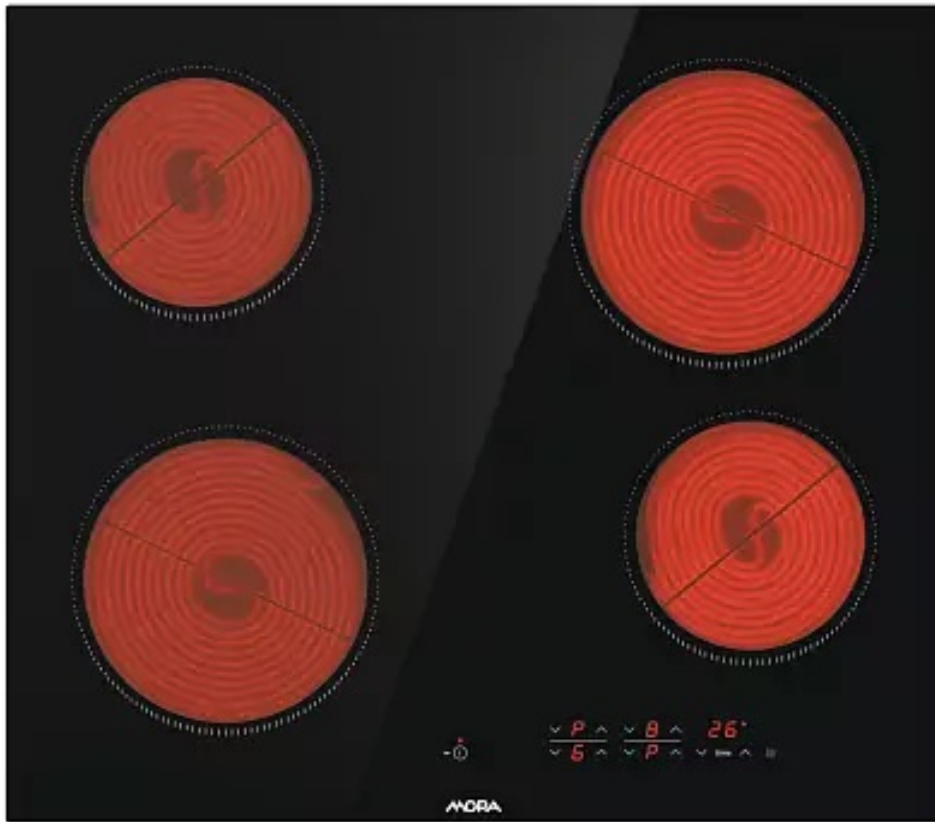

**MORA**

sklokeramická vstavaná platňa

**VDST 651 C**

**159.00 €**

Sklokeramická varná platňa MORA VDST 651 C s praktickými zbrúsenými hranami, vďaka čomu ju môžete jednoducho zabudovať aj do roviny s pracovnou doskou, disponuje 4 Hi-Light varnými zónami. S ukazovateľom zvyškového tepla na platni viete, ktorá zóna je ešte horúca a ste tak chránení pred nepríjemným popálením a inými nehodami. Zostatkové teplo tiež môžete využiť aj na rozmrazovanie alebo ohrev uvareného jedla. Dotykové ovládanie s plynulou reguláciou výkonu so zvukovým signálom bolo navrhnuté tak, aby zaberalo minimum miesta, ale stále Vám poskytovalo dokonalý prehľad o stave varenia. Sklokeramický povrch sa veľmi ľahko čistí, stačí ho utrieť a varná doska je opäť čistá bez námahy a pohodlne. Vďaka funkcii KeepWarm zostane pokrm teplý aj pre oneskorencov, funkcia udržiava stabilnú teplotu zóny 70 °C, takže hotové jedlá si tak uchovávajú teplotu a svoju pôvodnú chuť, kým ich nebudete servírovať. Funkcia KeyLock je vytvorená špeciálne pre rodiny s malými deťmi. Nechať deti v kuchyni bez dozoru nebolo nikdy bezpečnejšie, pretože táto možnosť im zamedzuje zapnúť varnú platňu. Funkcia Timer vám umožní nastaviť dobu varenia až na 99 minút. Ak poznáte optimálnu dobu varenia pre konkrétne jedlo, môžete nastaviť časovač a varná platňa sa po uplynutí nastavenej doby automaticky vypne. Pípnutie signalizuje, že je jedlo pripravené. Praktická funkcia Pause zastaví varenie a po opätovnej aktivácii bude pokračovať s rovnakými nastaveniami.

## Podrobné informácie

Farba	Čierna
Sklokeramická platňa	Áno
Šírka	600 mm
Výška	54 mm
Hĺbka	520 mm
Hmotnosť	7,7 kg
Menovitý príkon	6 kw
Počet varných zón	4
Počet varných zón Hi-Light	4
Hrana platne	Zbrúsené hrany
Detský zámok	Áno
Posuvné ovládanie Slider	Nie
Duo zóna	Nie