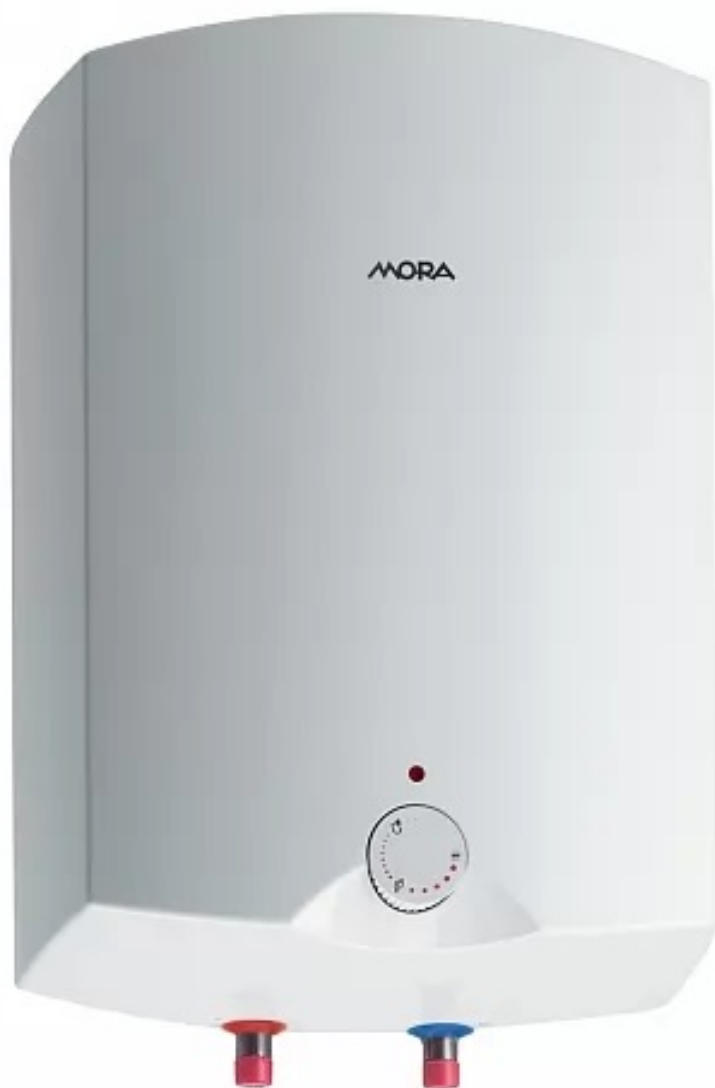

**MORA**

TLAKOVÝ OHRIEVAČ VODY  
**TOM 15 N**

169.00 €

Tlakový ohrievač MORA so zásobníkom na 15 litrov. Ohrievač pre viac odberných miest sa montuje jednoducho nad umývadlo zvisle. Zásobník na vodu je vyrobený z veľmi kvalitnej ocele a smaltu. Proti korózii je chránený horčíkovou anódou a tepelné príruby sú izolované. Môžete nastaviť hospodárne udržovanie teploty. Ohrievač je chránený proti zamrznutiu. Je možné použiť ohrievač tiež ako beztlakové zariadenie.

- art. number: 560597
- EAN: 3838942124068
- zdroj pre viac ako dve odberné miesta
- pripojenie na zemný plyn G 1/2"
- montáž nad umývadlo
- Zásobník vyrobený z vysoko kvalitného ocelového plechu, smaltovaný pri teplote 850 °C
- horčíková anóda k dodatočnej ochrane zásobníka proti korózii
- izolované prevedenie tepelnej príruby
- nastavenie teploty vody v ohrievači až do 75 °C
- možnosť voľby nastavenia hospodárneho udržiavania teploty a teploty na ochranu proti zamrznutiu
- kontrolka zapnutia ohrievania
- po pripojení na zmiešavaciu batériu ho možno použiť aj ako beztlakové zariadenie

## Podrobné informácie

Druh ohrevu	Elektrický
Objem	14,8 l
Ročná spotreba el. energie	510 kWh
Šírka	350 mm
Tvar	Hranatý
Výška	500 mm
Hĺbka	310 mm
Hmotnosť	11 kg
Menovitý prúd	8,7 A
Denná spotreba el. energie	2,391 kWh
Denné tepelné straty pri 65 °C	0,44 kWh/24
Stupeň ochrany proti vlhkosti	IP 24
Materiál kotle	Ocel
Poloha inštalácie	Nad umývadlo
Menovitý výkon	2000 w
Energetická trieda ohrievača	A
Ochrana proti zmrznutiu	Áno
Ovládanie	Mechanické
Počet výstupov	2 alebo viac