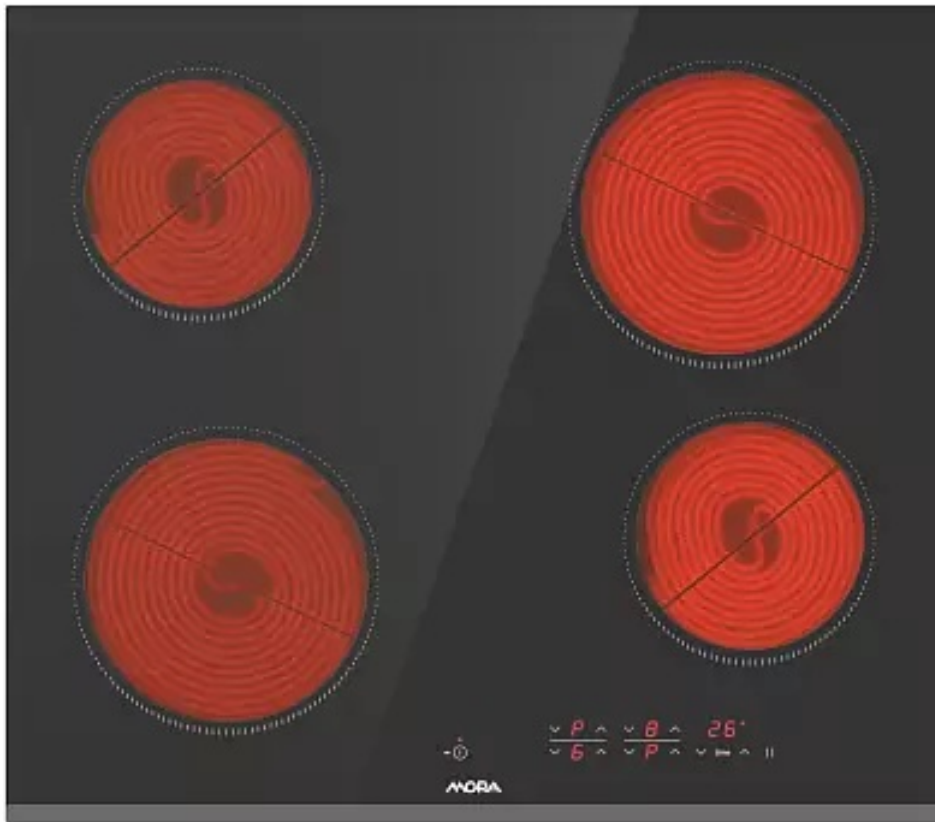

MORA

sklokeramická vstavaná platňa

VDST 651 FF

179.00 €

Sklokeramická varná platňa MORA VDST 651 FF v čiernom prevedení a prednou skosenou hranou, disponuje 4 Hi-Light varnými zónami. S ukazovateľom zvyškového tepla na platni viete, ktorá zóna je ešte horúca a ste tak chránení pred nepríjemným popálením a inými nehodami. Zostatkové teplo tiež môžete využiť aj na rozmrazovanie alebo ohrev uvareného jedla. Dotykové ovládanie s plynulou reguláciou výkonu so zvukovým signálom bolo navrhnuté tak, aby zaberalo minimum miesta, ale stále Vám poskytovalo dokonalý prehľad o stave varenia. Sklokeramický povrch sa veľmi ľahko čistí, stačí ho utrieť a varná doska je opäť čistá bez námahy a pohodlne. Vďaka funkcii KeepWarm zostane pokrm teplý aj pre oneskorencov, funkcia udržuje stabilnú teplotu zóny 70 °C, takže hotové jedlá si tak uchovajú teplotu a svoju pôvodnú chuť, kým ich nebudete servírovať. Funkcia KeyLock je vytvorená špeciálne pre rodiny s malými deťmi. Nechať deti v kuchyni bez dozoru nebolo nikdy bezpečnejšie, pretože táto možnosť im zamedzuje zapnúť varnú platňu. Funkcia Timer vám umožní nastaviť dobu varenia až na 99 minút. Ak poznáte optimálnu dobu varenia pre konkrétne jedlo, môžete nastaviť časovač a varná platňa sa po uplynutí nastavenej doby automaticky vypne. Pípnutie signalizuje, že je jedlo pripravené. Praktická funkcia Pause zastaví varenie a po opätovnej aktivácii bude pokračovať s rovnakými nastaveniami.