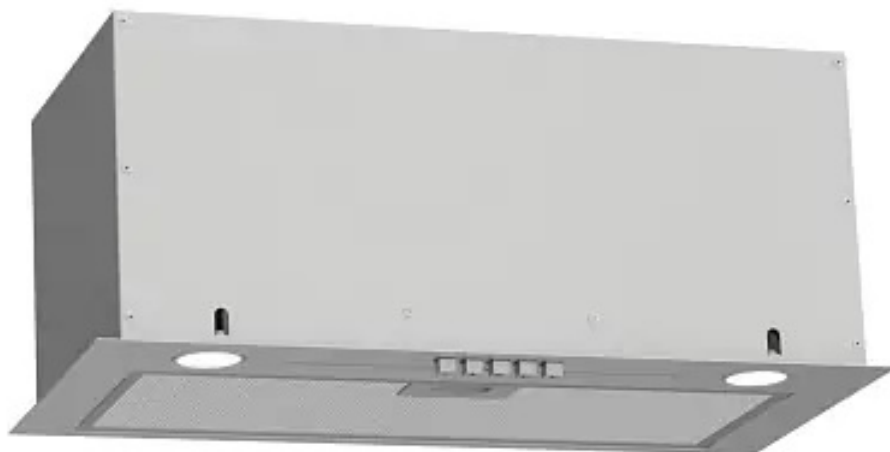

MORA

vstavný odsávač pár integrovaný

OI 665 X

159.00 €

Vstavaný integrovaný odsávač pár MORA OI 665 X v šírke 60 cm v prevedení InoxLook s výkonom 480 m3/h spoľahlivo odstráni z kuchyne všetky nežiaduce pachy. Vďaka úplnému integrovaniu do skrinky dokonale splynie s kuchynskou linkou. Odsávač má tlačidlové ovládanie s 3 rýchlosťami a LED osvetlením, ktoré perfektne osvieti varnú plochu, takže budete dokonale vidieť do hrncov či panvíc. Súčasťou sú kovové filtre proti masťote, ktoré je možné umývať v umývačke. Pri dokúpení uhlíkových filtrov je možné odsávač prevádzkovať aj na recirkulácii.

- art. number: 743422
- EAN: OI 665 X
- vstavaný odsávač pár
- integrovaný
- 3 rýchlosti výkonu
- ovládanie gombíkmi
- výkon odsávača max. 415 m3/h
- s PowerBoost funkciou 480 m3/h
- osvetlenie 2x 6 W
- hlučnosť 65 dB(A)
- kovové filtre proti masťotám
- horný odťah 150 mm
- možnosť recirkulácie
- energetická trieda C
- elektrické napätie 230 V
- šírka 60 cm

Podrobné informácie

Dotykové ovládanie	Nie
Farba	Šedá
Materiál	Lakovaný plech
Maximálna hlučnosť	65 db(a)
Ročná spotreba el. energie	61,3 kwh/rok
Šírka	60 cm
Hĺbka	290 mm
Hmotnosť	5,2 kg
Menovitý príkon	126 w
Typ odsávača	Vstavaný
Počet výkonnostných stupňov	3
Maximálny výkon odsávania	480 m3/h
Maximálny výkon recirkulácie	
Výška tela odsávača	264 mm
Výška komína	
Typ inštalácie	V skrinke
Farba komína	Šedá
Farba tela odsávača	Šedá
Energetická trieda odsávača	C
Materiál tukového filtra	Umývateľný hliníkový
Typ ovládania	Mechanické
Typ výsuvu	Bez výsuvu

Počet svetiel	2
Priemer odťahu	150 mm
Spätná klapka	Áno
Celkový výkon osvetlenia	6 W

 šírka 60 cm